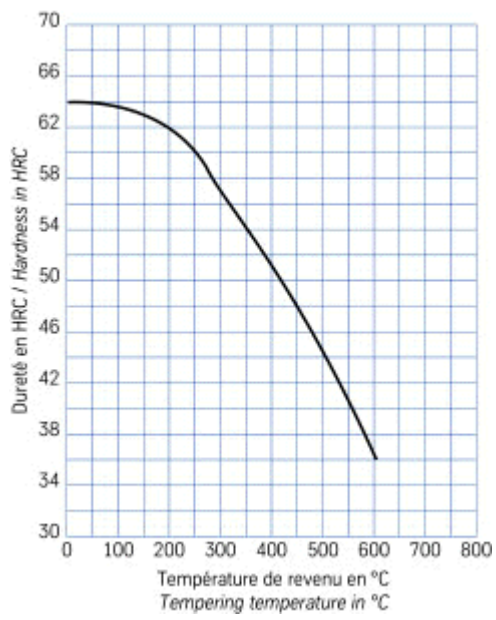

[Link to the product](#)